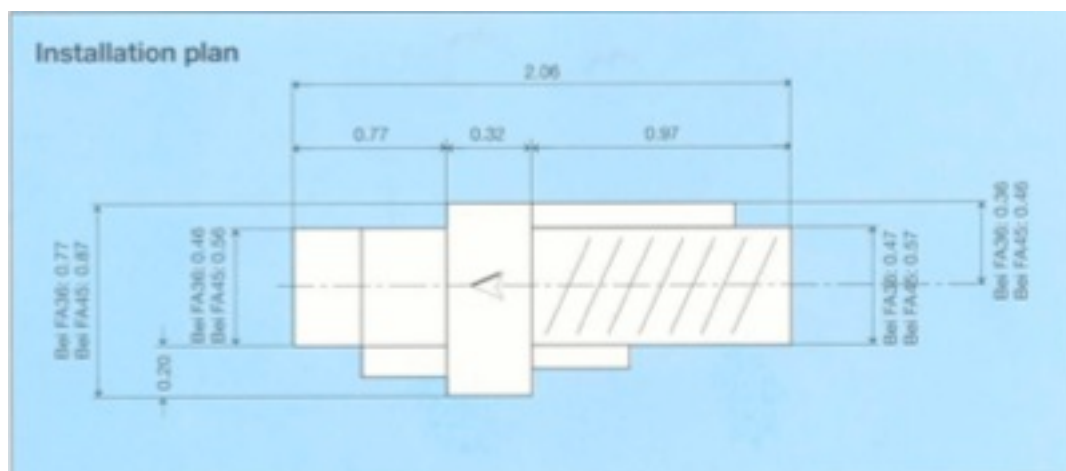

Entrées et guides de poches résistants à l'usure par anodisation dure.

Arbres porte-lame enfichables de 40 mm de diamètre.

Automatisme de réglage par bandes de papier.

Poches de pliage combinées avec aiguillages de renvoi de feuille intégrés et indicateur de butées de poches réglables au 1/10 de mm.

Disponible avec règle à gauche ou à droite.

Données techniques

FA 36 :

Largeur d'entrée : max 36 cm min. 40 cm

Longueur d'entrée : max. 65 cm min. 9 cm

FA 45 :

Largeur d'entrée : max 45 cm min. 40 cm

Longueur d'entrée : max. 65 cm min. 9 cm

Hauteur d'entrée : max. de 105,5 cm à 70,5 cm selon le nombre de poches.

Diamètre des cylindres : 30 mm

Plus petit pli : 26 mm

Rendement : max. 30-150 m/min, à réglage progressif

Consommation d'énergie : 0,75 kw